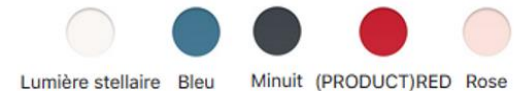

4 Coffret de vente

5 Infos pratiques

Positionnement et points clés

L'iPhone 13 mini est un Superphone Premium sous iOS 15 compatible 5G, qui vient compléter la gamme Apple dans le portfolio OBS :

- Un grand écran 5.4" Super Retina XDR OLED (2 340 x 1 080) + durable (Ceramic Shield)
- Le système d'authentification via reconnaissance faciale, FaceID pour déverrouiller l'iPhone, se connecter aux applications et sécuriser les achats
- La puissance de la nouvelle puce A15 Bionic et Neural Engine nouvelle génération
- Un double appareil photo avec ultra grand-angle et grand angle 12Mpx, video 4K jusqu'à 60 i/s
- Une résistance aux éclaboussures, à la poussière et à l'eau à une profondeur maximale de 6m pendant 30min maximum (IP68).
- Jusqu'à 17 heures d'autonomie en lecture vidéo, ce qui permet une autonomie tout au long d'une journée de travail, charge rapide et sans fils.
- L'iPhone 13 est doté des dernières technologies mobiles : compatible 5G
- Compatibilité avec la gamme d'accessoires magnétique Apple MagSafe
- Dans la lignée des ambitions d'Apple sur la neutralité carbone, les matériaux utilisés sont plus écologiques (tungstène 100% recyclé dans le Taptic Engine, terres rares 100% recyclés dans tous les aimants...). De plus, il n'y a pas d'adaptateur secteur dans le coffret et ceux-ci ont été repensés (emballage constitué d'au moins 90% de fibres issues à 100% de forêts gérées de façon responsable) .

App. frontal

128Go 256Go 512Go

Fiche Produit

Premium

**Ecran 5.4'' Super
Retina XDR OLED**

iOS 15

**Processeur
A15 Bionic
Neural Engine nouvelle
génération**

**ROM 128/256/512 Go
RAM 4Go**